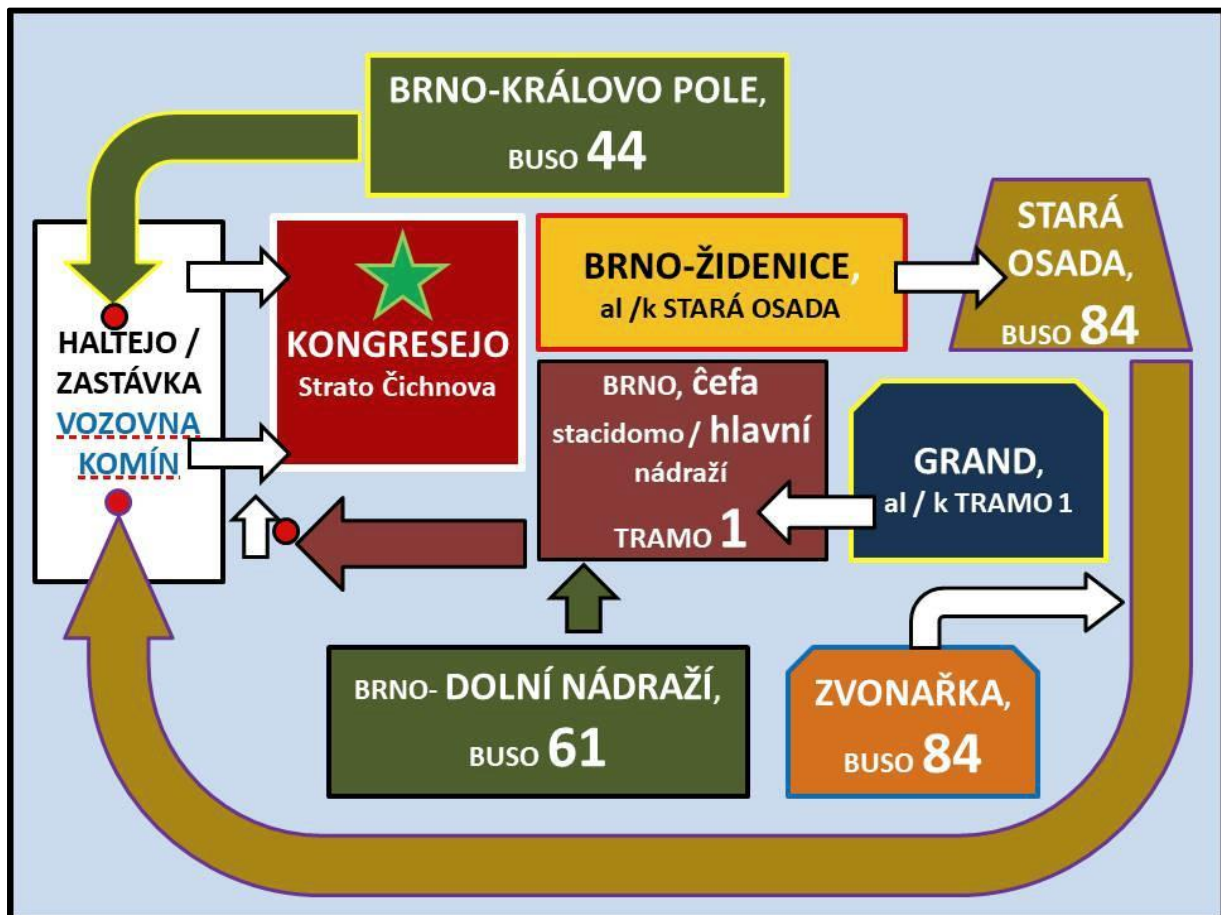

VOJOJ DE STACIDOMOJ AL LA KONGRESEJO / CESTY Z NÁDRAŽÍ K MÍSTU KONÁNÍ SJEZDU

Eksplikoj / Vysvětlivky

De ĉiu stacidomo (fervoja, busa) vi iros per tramo aŭ buso al la haltejo VOZOVNA KOMÍN, el kiu vi jam vidos la kongresejon en la strato Čichnova. La busoj 44 kaj 84 haltas sur ponto, la tramo 1 haltas antaŭ la ponto. Biletojn por veturado per tramo aŭ buso vi aĉetos aŭ en la aŭtomatoj ĉe la haltejoj aŭ ilin al vi vendos (pli multekoste) stirantoj de la veturiloj.

Z ĉiujn nádraží (vlakové, autobusové) poĵedete tramvají nebo autobusem do zastávky VOZOVNA KOMÍN, z níž je již vidět místo konání sjezdu na ulici Čichnova. Autobusy 44 a 84 zastavují na mostě, tramvaj 1 zastavuje před mostem. Lístky na cestu tramvají nebo autobusem si zakoupíte v automatech u zastávek nebo vám je prodají (dráže) řidiči.

● DE FERVOJA STACIDOMO **BRNO-KRÁLOVO POLE** / Z NÁDRAŽÍ **BRNO-KRÁLOVO POLE**

Eliru antaŭ la stacidomon. Sub ponto atendu la buson **44**. Veturado al la haltejo VOZOVNA KOMÍN, kiu situas sur la ponto, daŭras 13 minutojn. Distanco 4 km, prezo 20 Kč. Sub la ponto estas la vojo al la kongresejo. La kongresejo estas videbla jam de sur la ponto.

DE FERVOJA STACIDOMO **BRNO-ŽIDENICE** / Z NÁDRAŽÍ **BRNO-ŽIDENICE**

Piede iru (tra la stratoj Lazaretní, Koperníkova , Bubeníčková) al la busa haltejo STARÁ OSADA. Atendu la buson **84**. Veturado al la haltejo VOZOVNA KOMÍN, kiu situas sur la ponto, daŭras 31 minutojn. Distanco 18 km, prezo 25 Kč. Sub la ponto estas la vojo al la kongresejo. La kongresejo estas videbla jam de sur la ponto.